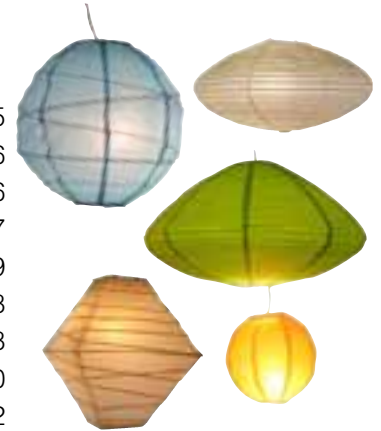

10/2/09

Window Shades

Hanging Lanterns

White, natural, colors

Globes

10" <i>white</i>	\$5
10" <i>color</i>	6
14" <i>nat. or white</i>	6
14" <i>color</i>	7
16" <i>nat. or white</i>	9
16" <i>color</i>	8
19" <i>nat. or white</i>	8
19" <i>color</i>	10
24" <i>nat. or white</i>	12
Diamond <i>white only</i>	9

Elliptical

16" <i>nat. or white</i>	8
19" <i>nat. or white</i>	9

Cord sets

White, black

1 bulb.....	\$10	2 bulbs...\$17	Hardwired.....	\$17
-------------	------	----------------	----------------	------

Silk Lanterns