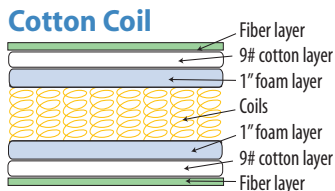

	Single	Double	Queen	LoveSeat/ Otto	39" Chair/ Otto	28" Chair/ Otto
<b>Sehome Sleeper</b> ...	219	279	359	335	278	200
<b>Snoozer</b> .....	229	299	369	348	298	225
<b>Newport Coil</b> .....	239	309	379	339	320	n/a
<b>Support Ultra</b> .....	259	329	399	368	308	228
<b>Cotton Coil</b> .....	279	349	439	395	379	240
<b>Dreamer</b> .....	299	369	459	425	348	298
<b>Resilience</b> .....	359	479	569	574	485	n/a