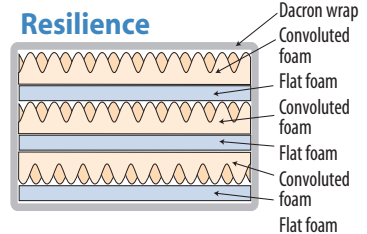

	Single	Double	Queen	LoveSeat/ Otto	39" Chair/ Otto	28" Chair/ Otto
<b>Sehome Sleeper</b> ...	219	279	359	335	278	200
<b>Snoozer</b> .....	229	299	369	348	298	225
<b>Newport Coil</b> .....	239	309	379	339	320	n/a
<b>Support Ultra</b> .....	259	329	399	368	308	228
<b>Cotton Coil</b> .....	279	349	439	395	379	240
<b>Dreamer</b> .....	299	369	459	425	348	298
<b>Resilience</b> .....	359	479	569	574	485	n/a