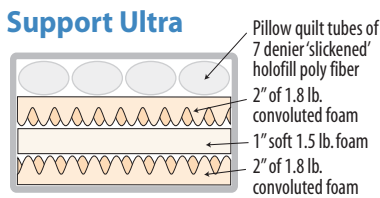

	Single	Double	Queen	LoveSeat/ Otto	39" Chair/ Otto	28" Chair/ Otto
<b>Sehome Sleeper</b> ...	219	279	359	335	278	200
<b>Snoozer</b> .....	229	299	369	348	298	225
<b>Newport Coil</b> .....	239	309	379	339	320	n/a
<b>Support Ultra</b> .....	259	329	399	368	308	228
<b>Cotton Coil</b> .....	279	349	439	395	379	240
<b>Dreamer</b> .....	299	369	459	425	348	298
<b>Resilience</b> .....	359	479	569	574	485	n/a