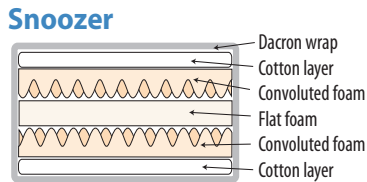

	Single	Double	Queen	LoveSeat/ Otto	39" Chair/ Otto	28" Chair/ Otto
<b>Sehome Sleeper</b> ...	219	279	359	335	278	200
<b>Snoozer</b> .....	229	299	369	348	298	225
<b>Newport Coil</b> .....	239	309	379	339	320	n/a
<b>Support Ultra</b> .....	259	329	399	368	308	228
<b>Cotton Coil</b> .....	279	349	439	395	379	240
<b>Dreamer</b> .....	299	369	459	425	348	298
<b>Resilience</b> .....	359	479	569	574	485	n/a