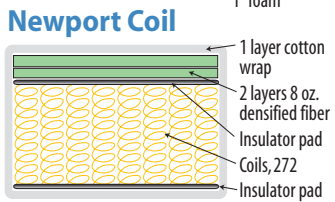

	Single	Double	Queen	LoveSeat/ Otto	39" Chair/ Otto	28" Chair/ Otto
<b>Sehome Sleeper</b> ...	219	279	359	335	278	200
<b>Snoozer</b> .....	229	299	369	348	298	225
<b>Newport Coil</b> .....	239	309	379	339	320	n/a
<b>Support Ultra</b> .....	259	329	399	368	308	228
<b>Cotton Coil</b> .....	279	349	439	395	379	240
<b>Dreamer</b> .....	299	369	459	425	348	298
<b>Resilience</b> .....	359	479	569	574	485	n/a