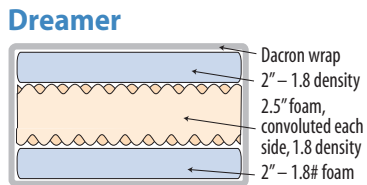

	Single	Double	Queen	LoveSeat/ Otto	39" Chair/ Otto	28" Chair/ Otto
<b>Sehome Sleeper</b> ...	219	279	359	335	278	200
<b>Snoozer</b> .....	229	299	369	348	298	225
<b>Newport Coil</b> .....	239	309	379	339	320	n/a
<b>Support Ultra</b> .....	259	329	399	368	308	228
<b>Cotton Coil</b> .....	279	349	439	395	379	240
<b>Dreamer</b> .....	299	369	459	425	348	298
<b>Resilience</b> .....	359	479	569	574	485	n/a