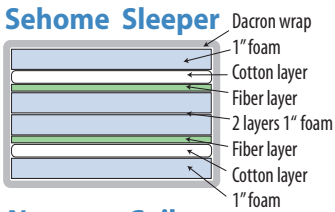

	Single	Double	Queen	LoveSeat/ Otto	39" Chair/ Otto	28" Chair/ Otto
<b>Sehome Sleeper</b> ...	219	279	359	335	278	200
<b>Snoozer</b> .....	229	299	369	348	298	225
<b>Newport Coil</b> .....	239	309	379	339	320	n/a
<b>Support Ultra</b> .....	259	329	399	368	308	228
<b>Cotton Coil</b> .....	279	349	439	395	379	240
<b>Dreamer</b> .....	299	369	459	425	348	298
<b>Resilience</b> .....	359	479	569	574	485	n/a